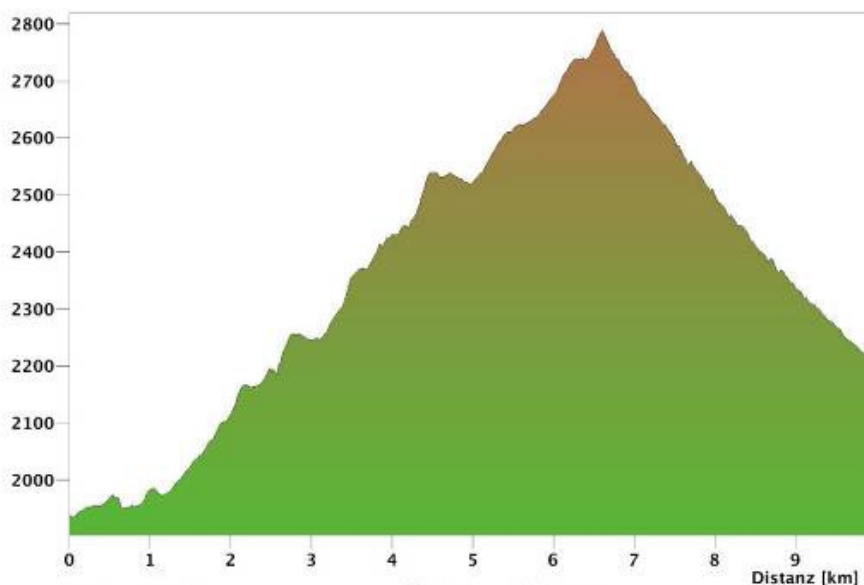

**Lavin - Fuorcla Zadrell - Berghaus Vereina (übernachten)
Vereinahaus - Winterlücke - Wägerhus / oder: ...- Jörifluelfurgga -
Wägerhus (oder über Pischahorn - Tschuggen)**

© www.pundw.ch

Höhenprofil - Distanz - Laufzeit

© www.swisstopo.ch

Lavin -Fuorcla Zadrell - Vereinahaus

Höhe [m]

Distanz 15.9 km
Gesamtaufstieg 1403 m
Maximale Höhe 2759 m
Marschzeit hin 6 h 33 min

Überhöhungsfaktor 7.0
Gesamtabstieg 902 m
Minimale Höhe 1430 m
Marschzeit zurück 5 h 55 min

Swiss Map
© 2008, Bundesamt für Landestopografie swisstopo, CH-3004 Wabern

Höhenprofil - Distanz- Laufzeit Vereinahaus - Winterlücke Wägerhus

Höhe [m]

Distanz 9.96 km
Gesamtaufstieg 1018 m
Maximale Höhe 2788 m
Marschzeit hin 4 h 30 min

Überhöhungsfaktor 7.0
Gesamtabstieg 751 m
Minimale Höhe 1933 m
Marschzeit zurück 4 h 11 min

Swiss Map
© 2008, Bundesamt für Landestopografie swisstopo, CH-3004 Wabern